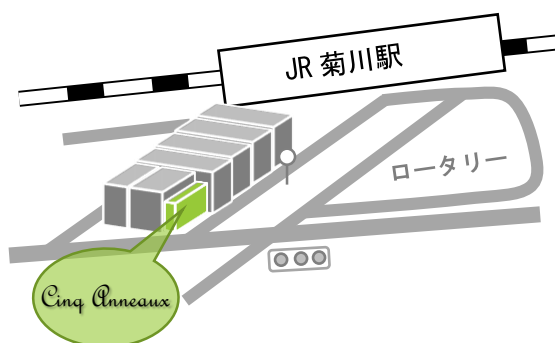

◇Cinq Anneaux（サンカノー）について◇

Cinq Anneaux（サンカノー）とはフランス語でCinq（サンク）は数字の5を意味し、Anneaux（アノー）は輪を意味します。当社名のイツワ（五輪）をベースとし、その輪を広げ、地域の皆様とともに歩んで行きたいという思いを込めて命名しました。